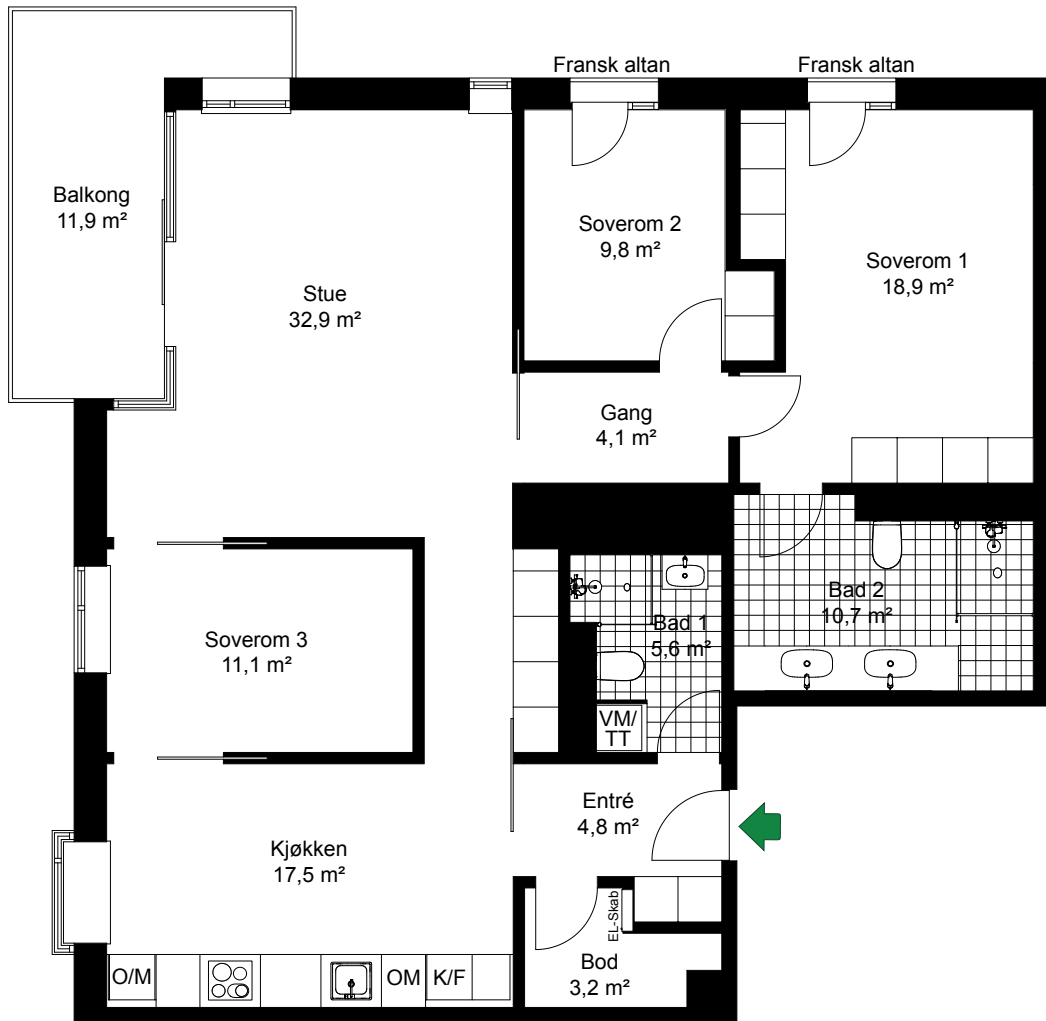

VANNKUNSTEN

LEIL.	1-H0402, 1-H0602
Antall rom	4
Størrelse	127,0 m ² BRA
Plan	4, 6

	Komfyr
	Kjøl/Frys
	Høyskap med ovn
	Oppvaskmaskin
	Vaskemaskin/Tørketrommel

SKALA 1:100

0 1 2 3 4 5

Plan 8
Plan 7
Plan 6
Plan 5
Plan 4
Plan 3
Plan 2
Plan 1

Fasade, vest