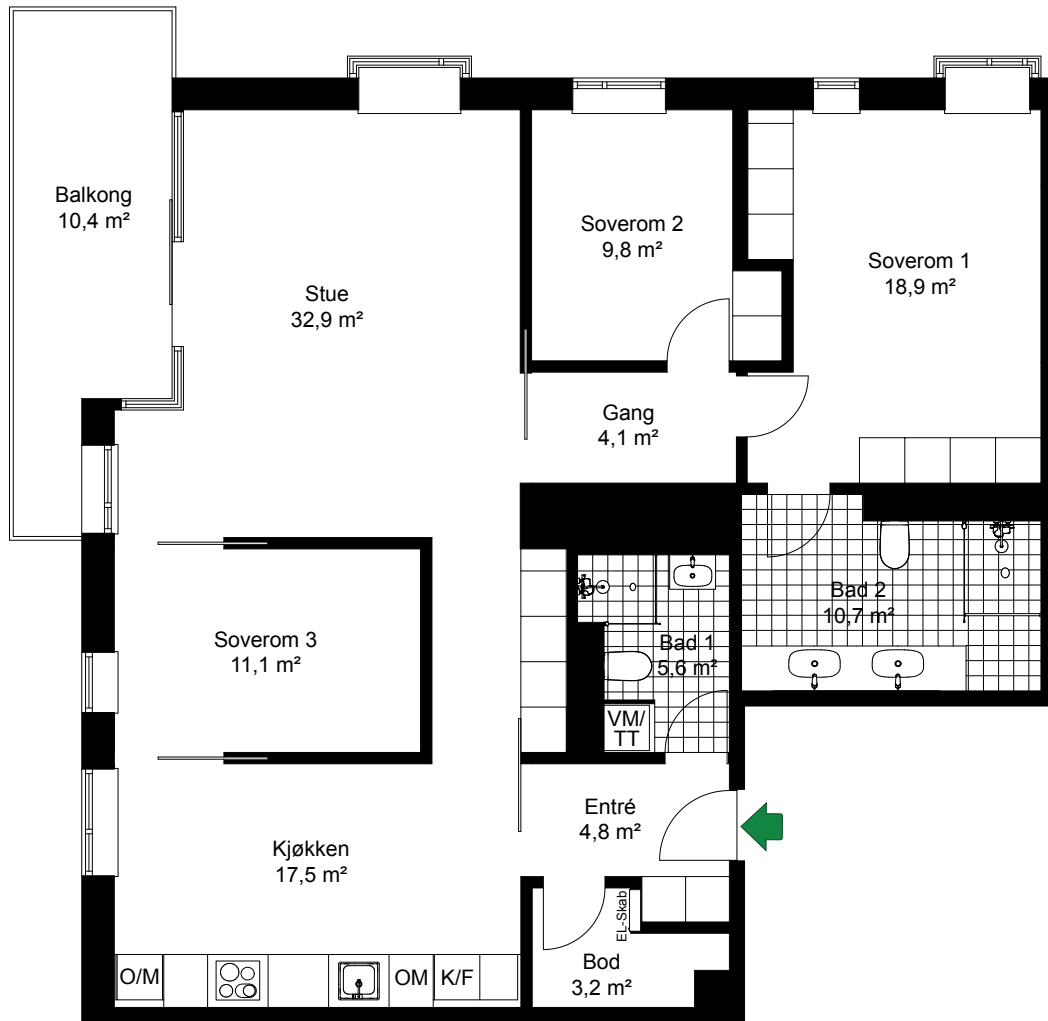

VANNKUNSTEN

LEIL. 1-H0502

Antall rom 3/4

Størrelse 127,0 m² BRA

Plan 5

-  Kjøkken
-  Kjøl/Frys
-  Høyskap med ovn
-  Oppvaskmaskin
-  Vaskemaskin/Tørketrommel

SKALA 1:100

0 1 2 3 4 5