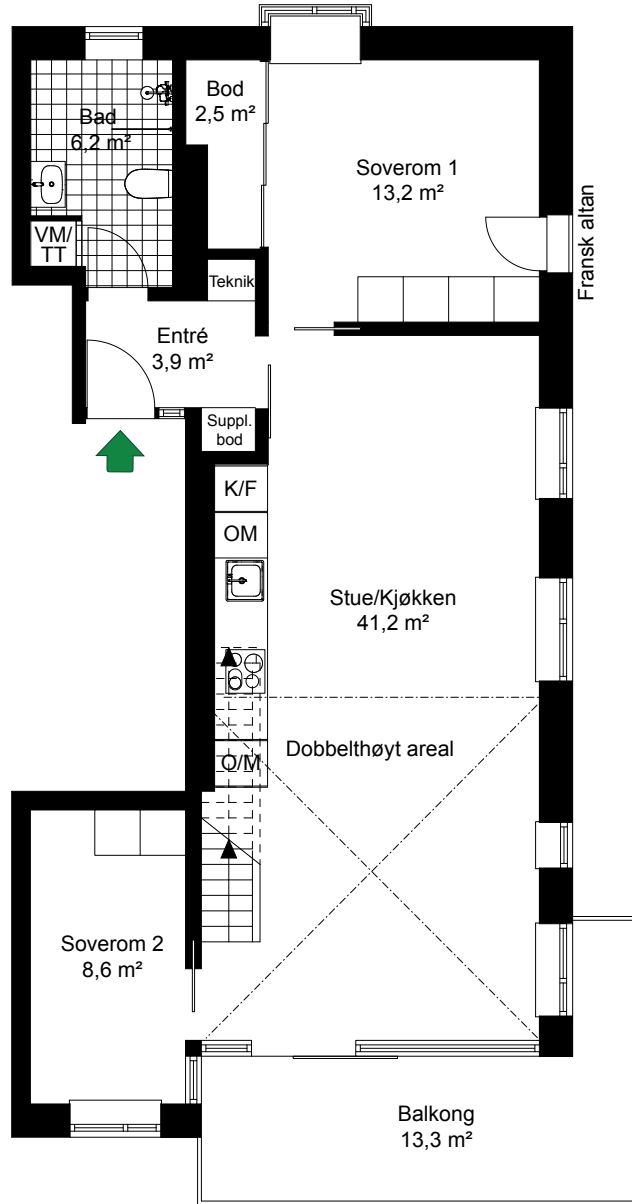

# VANNKUNSTEN

SKALA 1:100

0 1 2 3 4 5

LEIL. 5-H0402

Antall rom 4

Størrelse 99,8 m<sup>2</sup> BRA

Plan 4

-  Komfyr
-  Kjøl/Frys
-  Høyskap med ovn
-  Oppvaskmaskin
-  Vaskemaskin/Tørketrommel