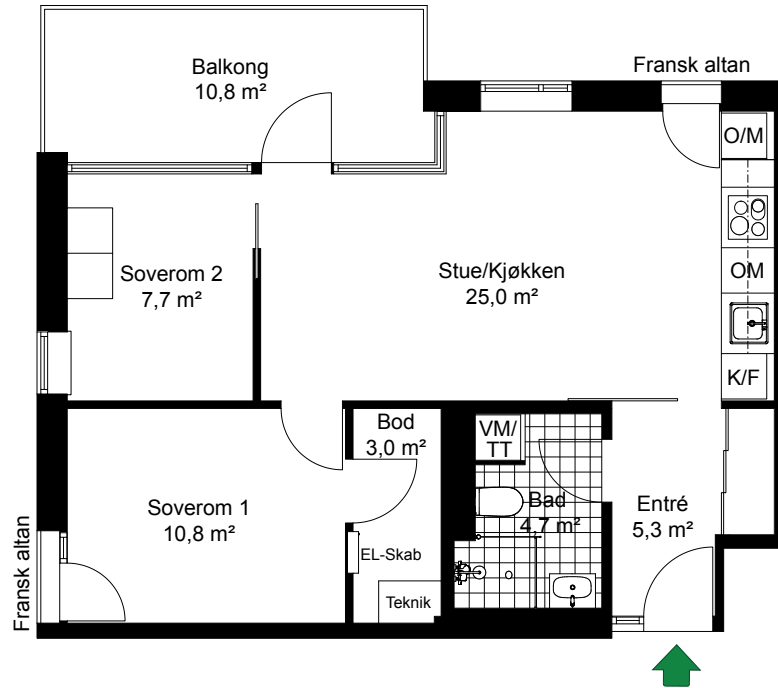

# VANNKUNSTEN

SKALA 1:100

LEIL.	6-H0303
Antall rom	3
Størrelse	60,5 m <sup>2</sup> BRA
Plan	3

-  Komfyr
-  Kjøl/Frys
-  Høyskap med ovn
-  Oppvaskmaskin
-  Vaskemaskin/Tørketrommel