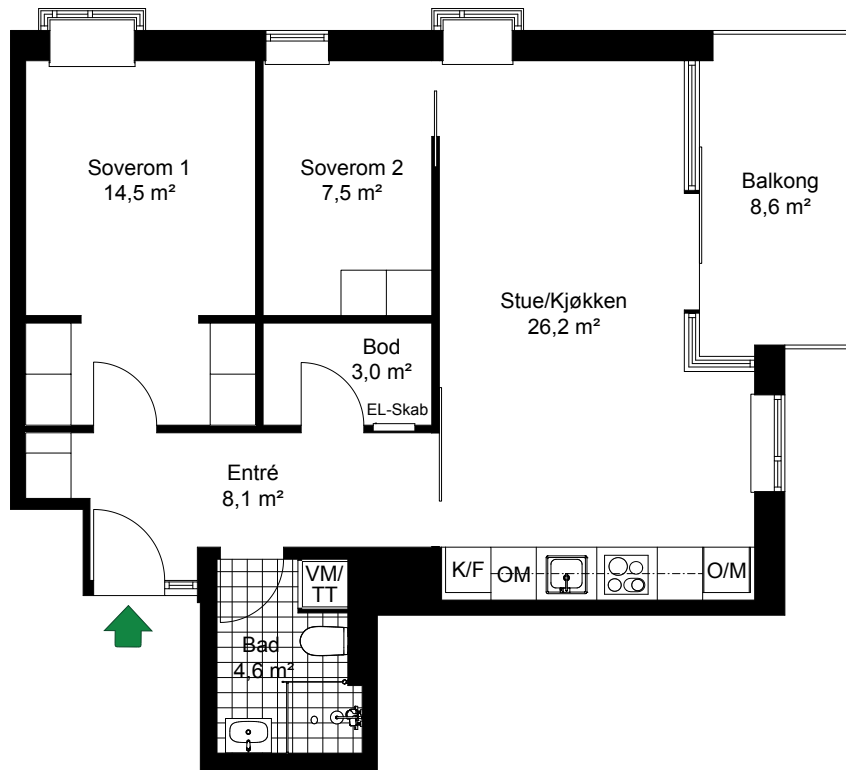

VANNKUNSTEN

SKALA 1:100

LEIL.	2-H0404
Antall rom	3
Størrelse	68,0 m ² BRA
Plan	4

	Komfyr
	Kjøl/Frys
	Høyskap med ovn
	Oppvaskmaskin
	Vaskemaskin/Tørketrommel