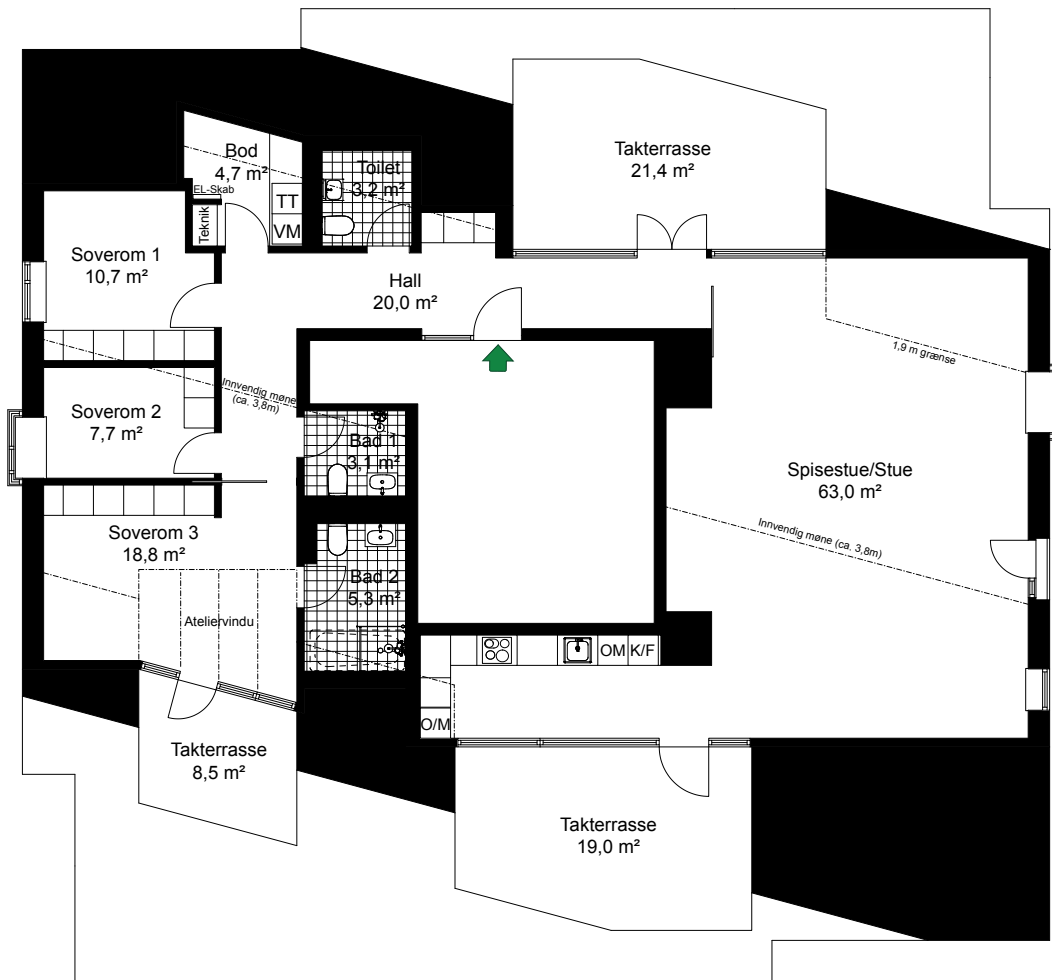

VANNKUNSTEN

SKALA 1:150

LEIL. 2-H0701

Antall rom	4
Størrelse	147,6 m ² BRA
Plan	7

-  Kjøfyr
-  Kjøll/Frys
-  Høyskap med ovn
-  Oppvaskmaskin
-  Vaskemaskin
-  Tørketrommel