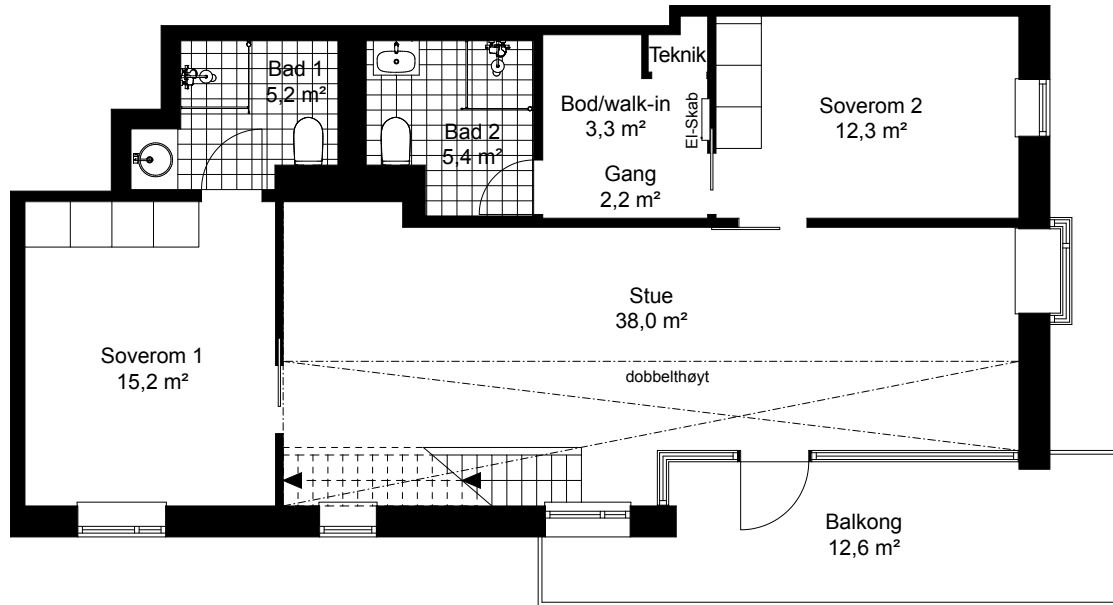

VANNKUNSTEN

LEIL.	6-H0601
Antall rom	5
Størrelse	152,2 m ² BRA
Plan	5

SKALA 1:100