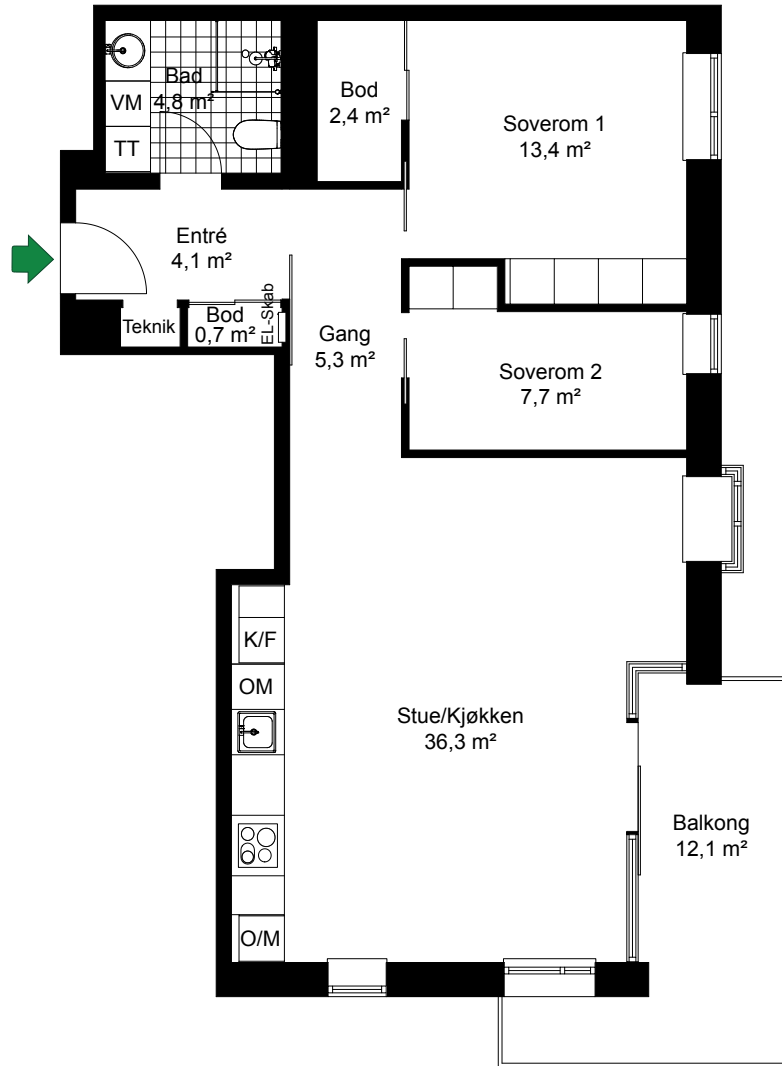

# VANNKUNSTEN

SKALA 1:100

LEIL.	3-H0407
Antall rom	3
Størrelse	79,5 m <sup>2</sup> BRA
Plan	4

	Komfyr
	Kjøl/Frys
	Høyskap med ovn
	Oppvaskmaskin
	Vaskemaskin
	Tørketrommel