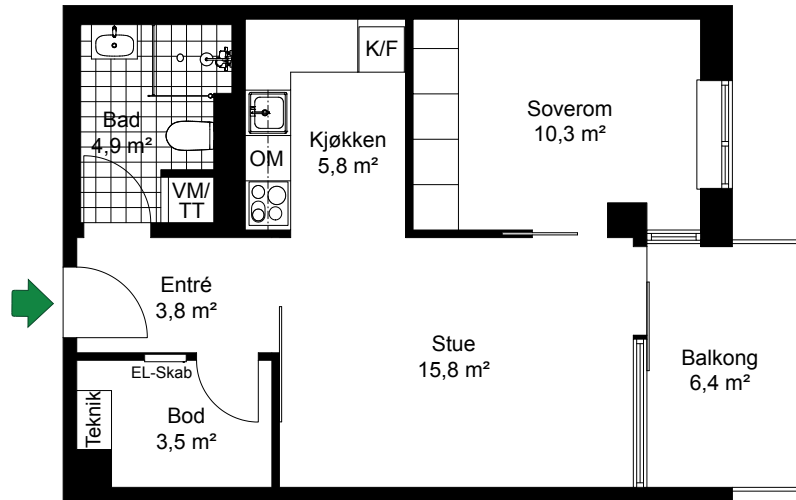

# VANNKUNSTEN

SKALA 1:100

LEIL.	3-H0604
Antall rom	2
Størrelse	47,4 m <sup>2</sup> BRA
Plan	6

-  Komfyr med ovn
-  Kjøl/Frys
-  Oppvaskmaskin
-  Vaskemaskin/Tørketrommel

Plan 8  
Plan 7  
Plan 6  
Plan 5  
Plan 4  
Plan 3  
Plan 2  
Plan 1