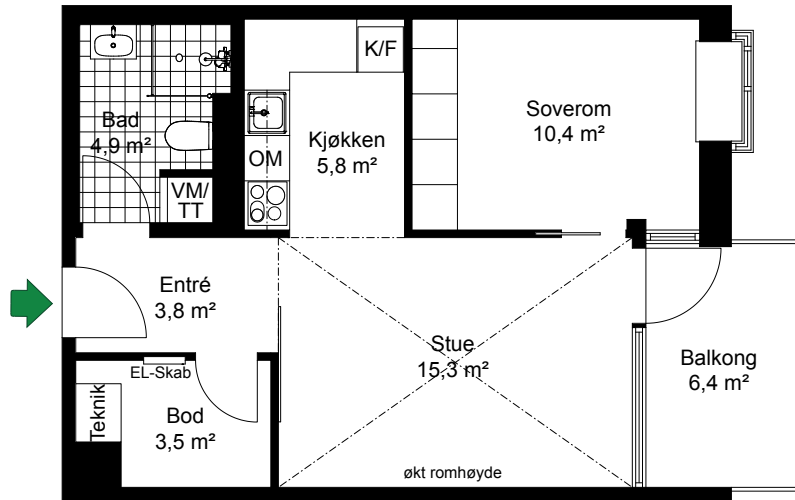

VANNKUNSTEN

SKALA 1:100

LEIL.	3-H0704
Antall rom	2
Størrelse	47,4 m ² BRA
Plan	7

- Komfyr med ovn
- Kjøl/Frys
- Oppvaskmaskin
- Vaskemaskin/Tørketrommel

- Plan 8
- Plan 7
- Plan 6
- Plan 5
- Plan 4
- Plan 3
- Plan 2
- Plan 1