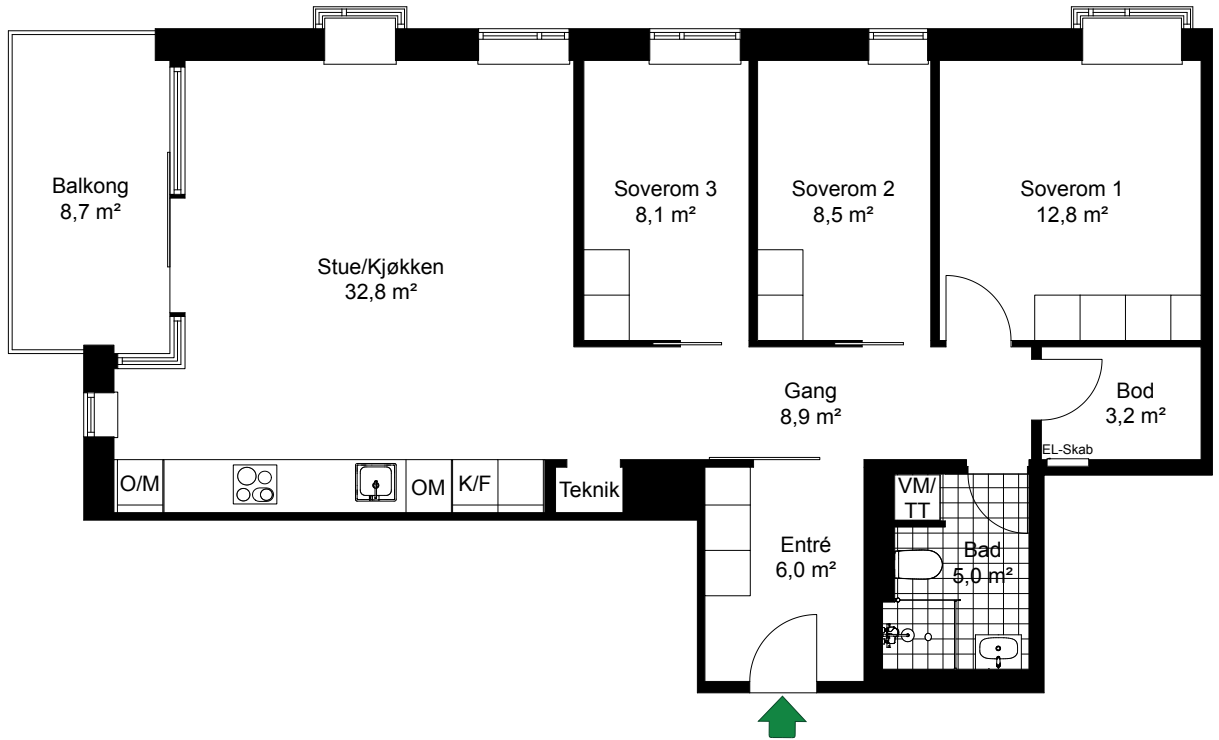

VANNKUNSTEN

SKALA 1:100

LEIL. 4-H0306, 4-H0506

Antall rom 4
 Størrelse 90,1 m² BRA
 Plan 3, 5

-  Komfyr
-  Kjøl/Frys
-  Høyskap med ovn
-  Oppvaskmaskin
-  Vaskemaskin/Tørketrommel

Fasade, Vest