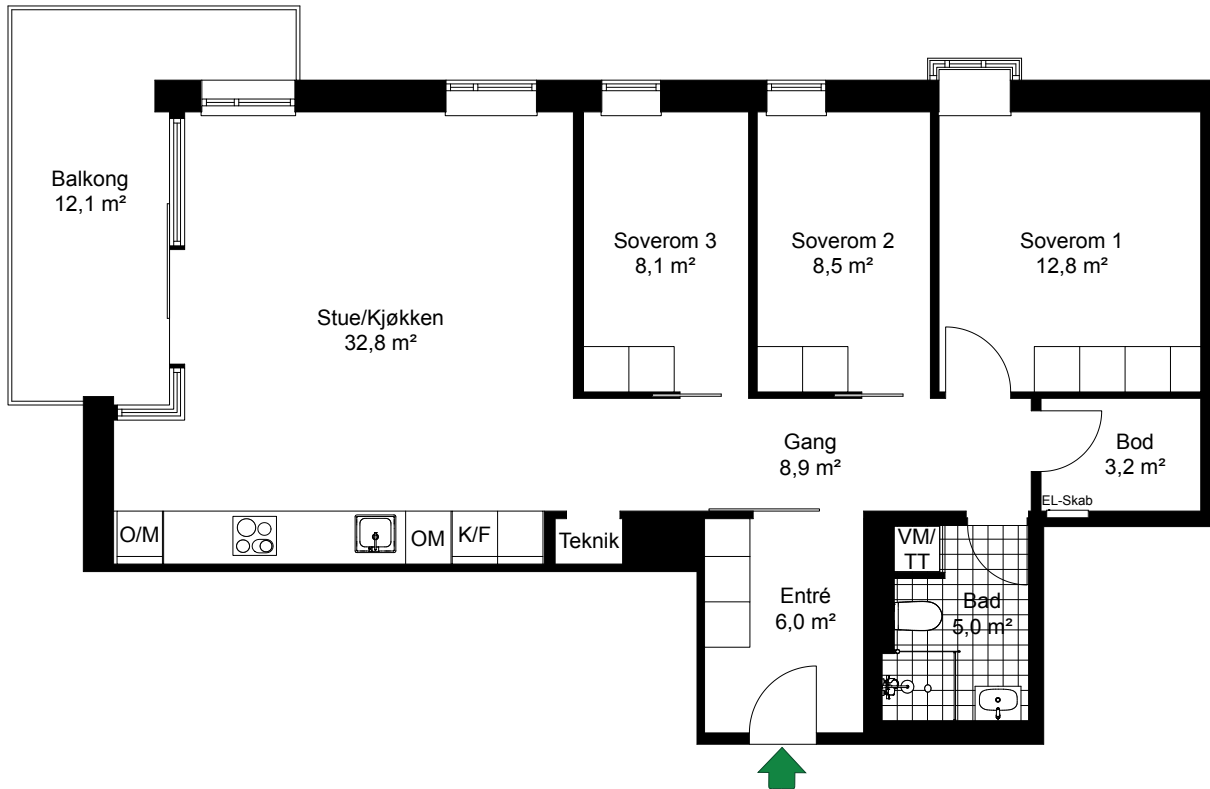

VANNKUNSTEN

SKALA 1:100

LEIL. 4-H0406

Antall rom 4
Størrelse 90,1 m² BRA
Plan 4

-  Komfyr
-  Kjøl/Frys
-  Høyskap med ovn
-  Oppvaskmaskin
-  Vaskemaskin/Tørketrommel