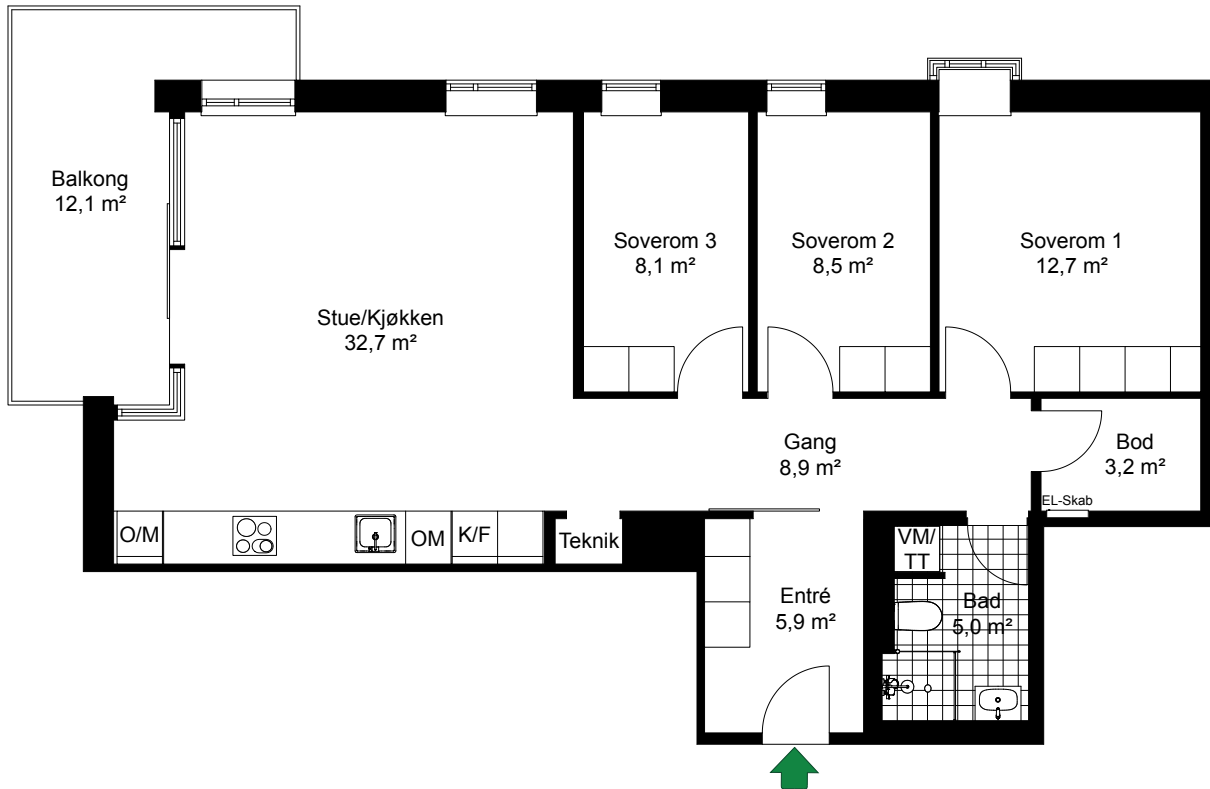

VANNKUNSTEN

SKALA 1:100

LEIL. 4-H0605

Antall rom 4

Størrelse 90,1 m² BRA

Plan 6

-  Komfyr
-  Kjøl/Frys
-  Høyskap med ovn
-  Oppvaskmaskin
-  Vaskemaskin/Tørketrommel