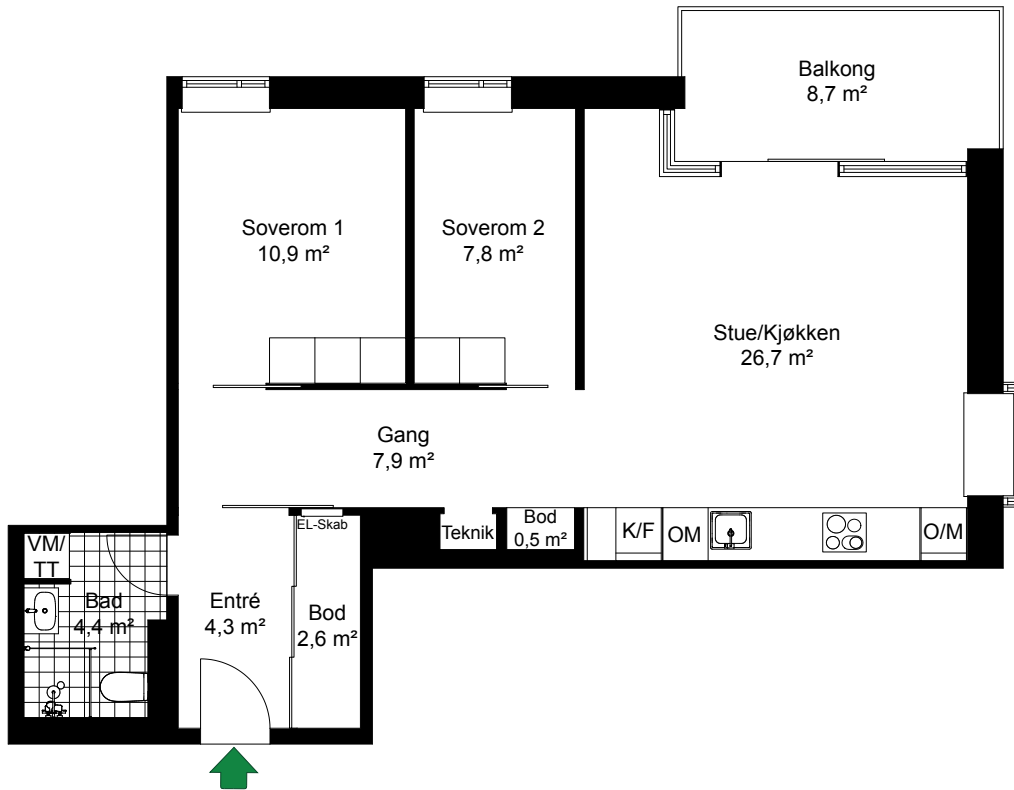

VANNKUNSTEN

SKALA 1:100

LEIL.	4-H0606
Antall rom	3
Størrelse	69,1 m ² BRA
Plan	6

	Komfyr
	Kjøl/Frys
	Høyskap med ovn
	Oppvaskmaskin
	Vaskemaskin/Tørketrommel