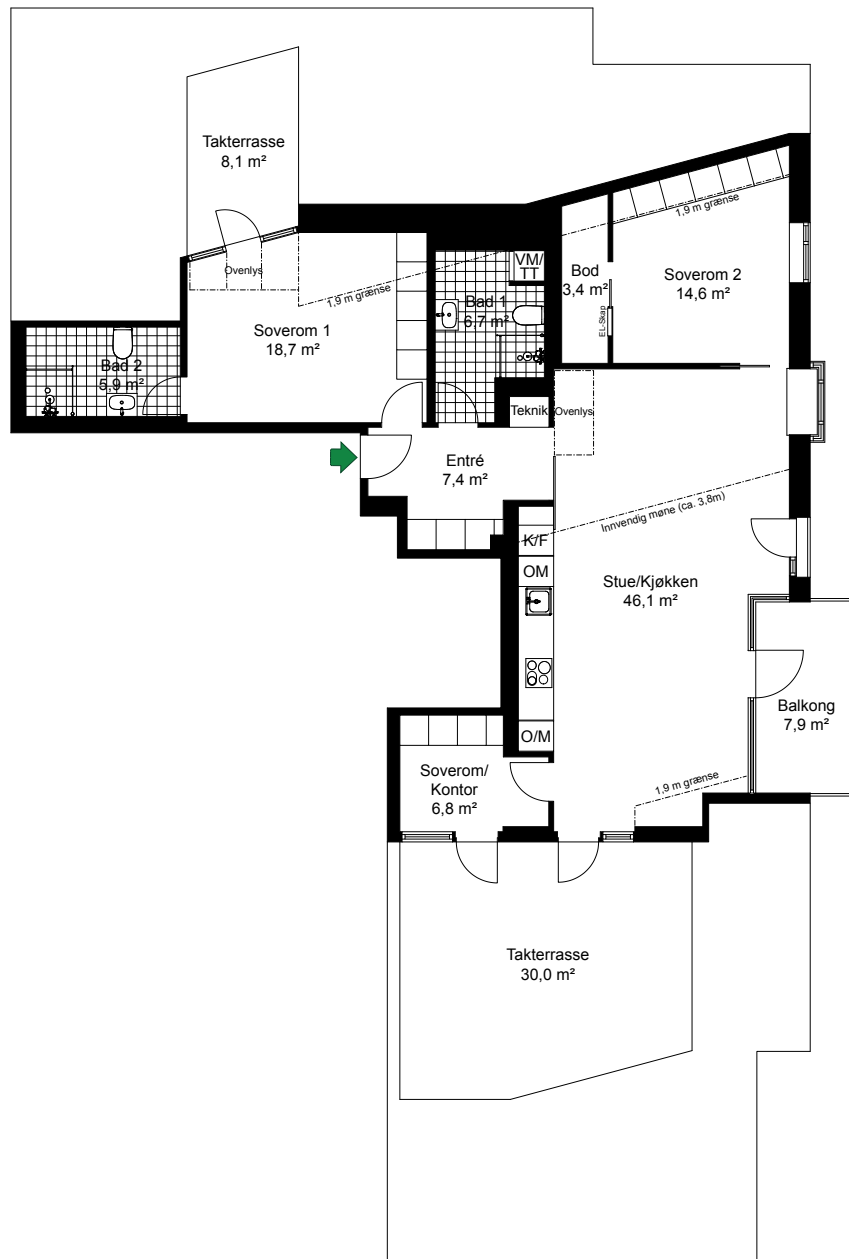

VANNKUNSTEN

SKALA 1:150

LEIL.	4-H0802
Antall rom	4
Størrelse	114,9 m ² BRA
Plan	8

-  Komfyr
-  K/F Kjøl/Frys
-  O/M Høyskap med ovn
-  OM Oppvaskmaskin
-  VM/TT Vaskemaskin/Tørketrommel