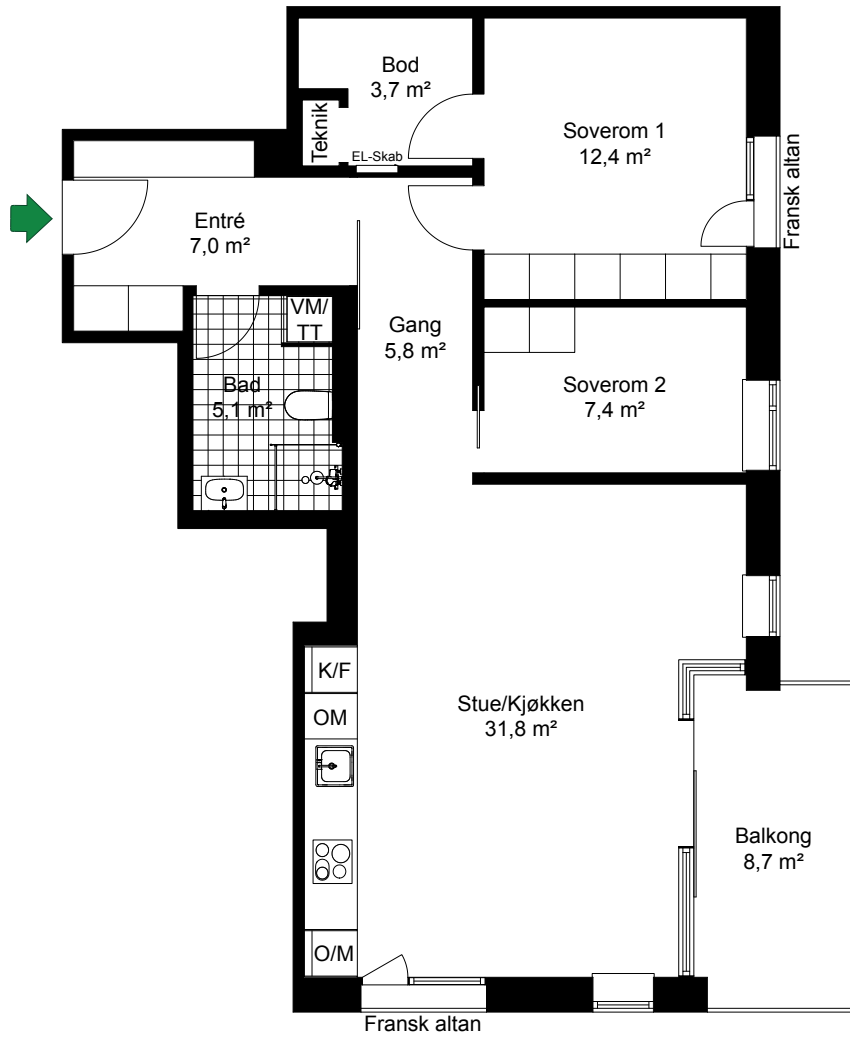

# VANNKUNSTEN

SKALA 1:100

LEIL.	4-H0301
Antall rom	3
Størrelse	77,3 m <sup>2</sup> BRA
Plan	3

-  Komfyr
-  K/F Kjøl/Frys
-  O/M Høyskap med ovn
-  OM Oppvaskmaskin
-  VM/TT Vaskemaskin/Tørketrommel