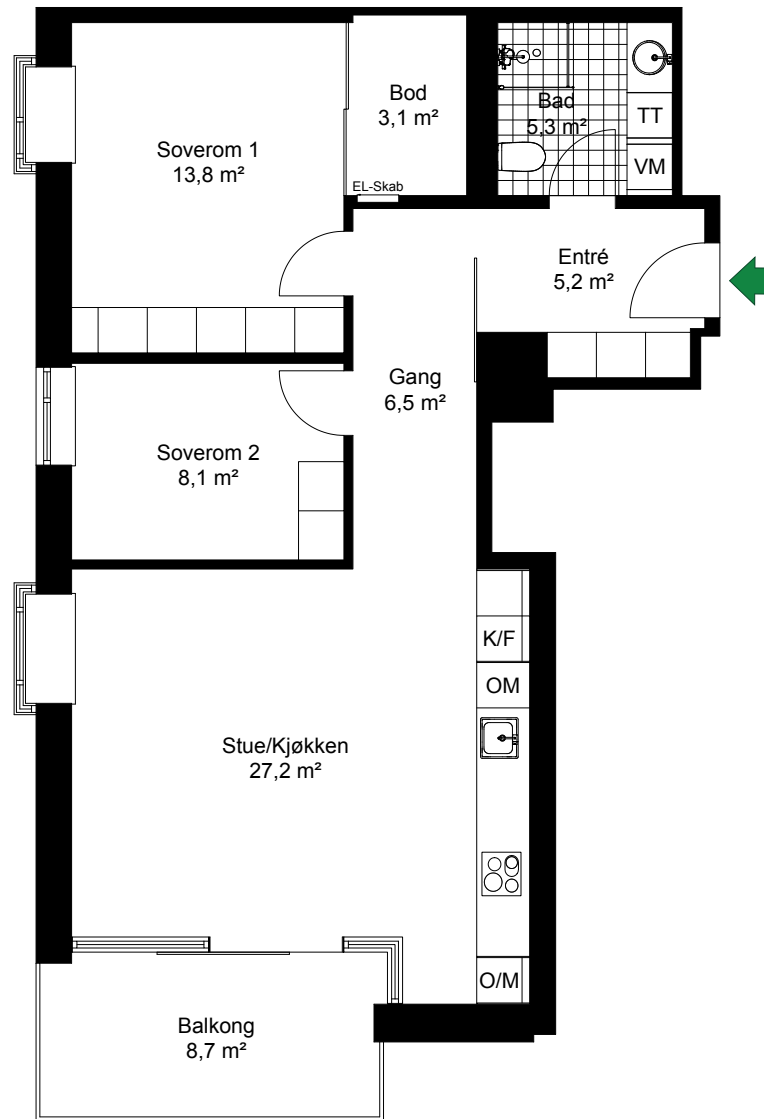

# VANNKUNSTEN

SKALA 1:100

LEIL.	4-H0404
Antall rom	3
Størrelse	72,9 m <sup>2</sup> BRA
Plan	4

-  Komfyr
-  Kjøl/Frys
-  Høyskap med ovn
-  Oppvaskmaskin
-  Vaskemaskin
-  Tørketrommel