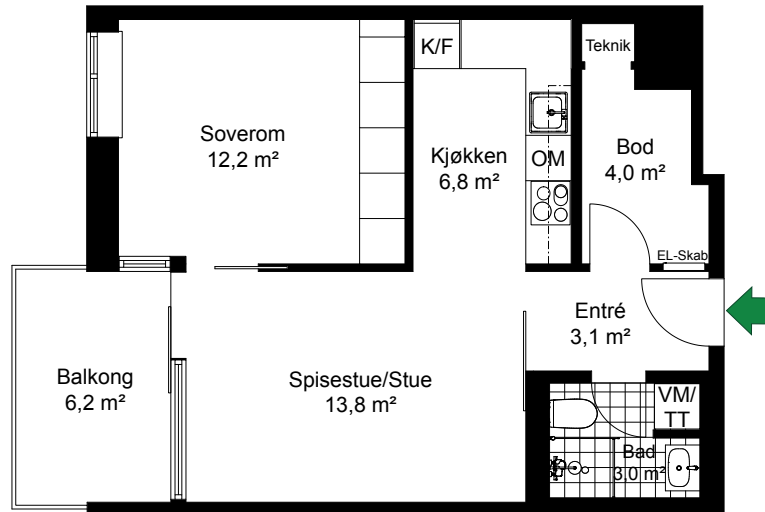

# VANNKUNSTEN

SKALA 1:100

LEIL. 4-H0505

Antall rom 2

Størrelse 47,1 m<sup>2</sup> BRA

Plan 5

-  Komfyr med ovn
-  Kjøl/Frys
-  Oppvaskmaskin
-  Vaskemaskin/Tørketrommel