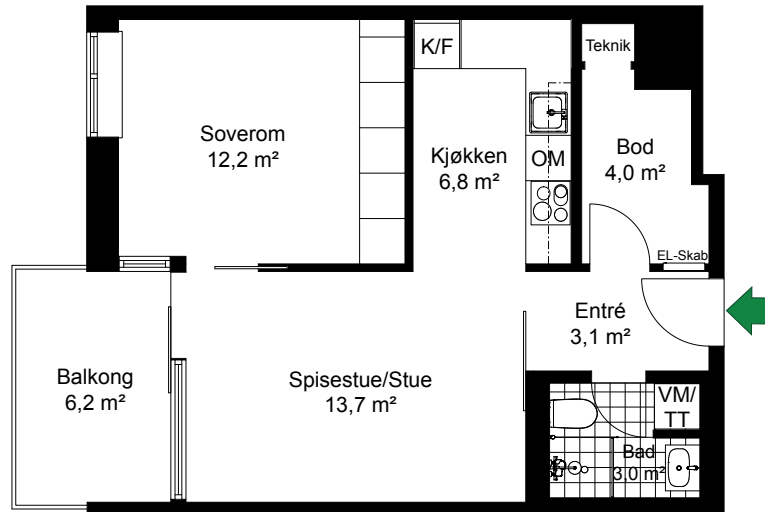

VANNKUNSTEN

SKALA 1:100

LEIL.	4-H0704
Antall rom	2
Størrelse	47,1 m ² BRA
Plan	7

	Komfyr med ovn
	Kjøl/Frys
	Oppvaskmaskin
	Vaskemaskin/Tørketrommel